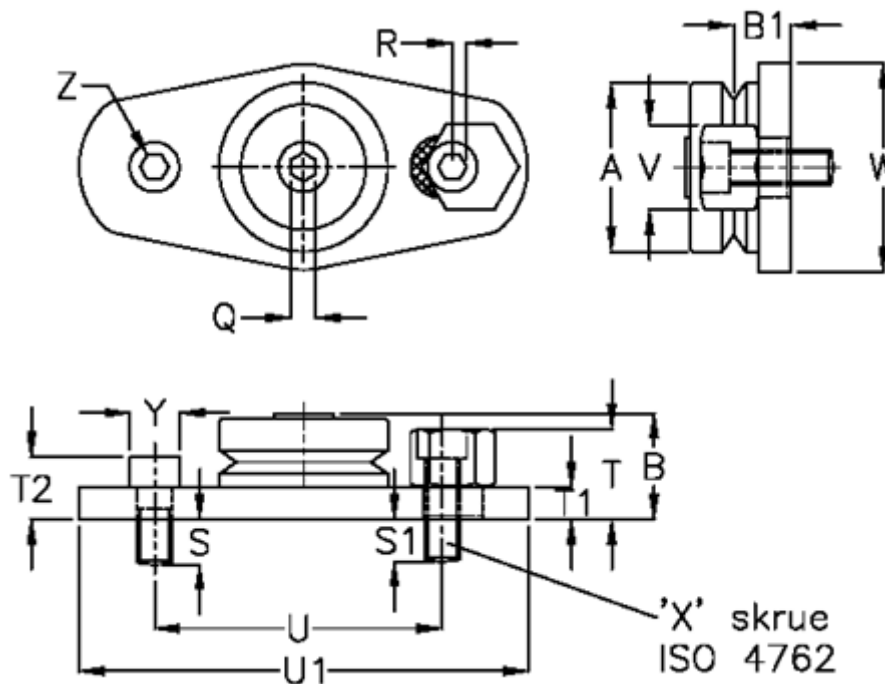

Varenummer: 0591330413

Beskrivelse: Hepco SL2 leje SS BHI 13 E-NS

Mål

a = 12.7	T1 = 3.75	Y = 5.5
B = 10.1	T2 = 6.75	Z = 8
B1 = 5.46	U = 30.0	
Q = 1.5	U1 = 47.5	
R = 1.5	V = 8	
S = 6.25	vægt kg/1000 = 27	
S1 = 8.0	W = 20	
T = 8.0	X = M3 x 0,5	